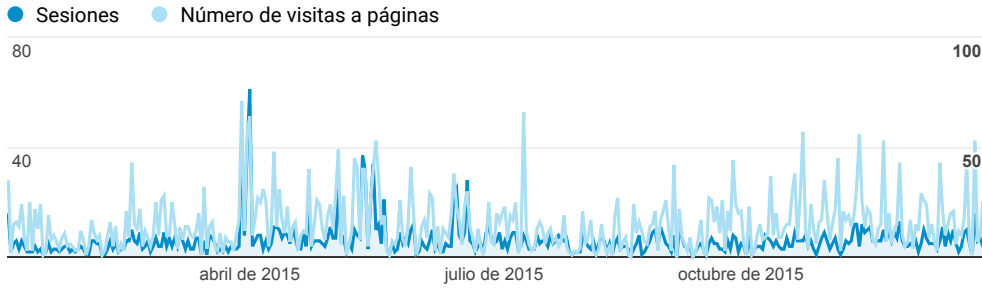

Informe Anual

1 ene. 2015 - 31 dic. 2015

 **Todos los usuarios**
 100,00 % Sesiones

Visitas diarias

Sist. Operativo del visitante

■ Windows
 ■ Android
 ■ Macintosh
 ■ iOS
 ■ (not set)
 ■ Otras

Visitas totales a nuestra web

2.247
 % del total: 100,00 % (2.247)

Promedio de páginas/visita

2,45
 Media de la vista: 2,45 (0,00 %)

Promedio de tiempo en el sitio

00:01:32
 Media de la vista: 00:01:32 (0,00 %)

Día con más visitas - 1 Abril 2015

61
 % del total: 2,71 % (2.247)

Meses con más visitas - Top 5

Mes del año	Sesiones
05	322
04	259
06	219
03	217
11	215