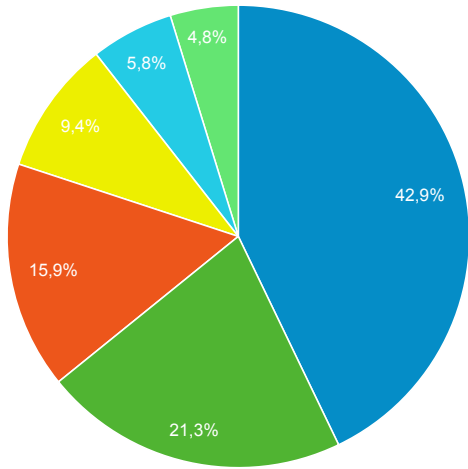

Informe Anual

1 ene. 2015 - 31 dic. 2015

 **Todos los usuarios**
 100,00 % Sesiones

Visitas diarias

Sist. Operativo del visitante

■ Windows
 ■ Android
 ■ Macintosh
 ■ iOS
 ■ (not set)
 ■ Otras

Visitas totales a nuestra web

2.247
 % del total: 100,00 % (2.247)

Promedio de páginas/visita

2,45
 Media de la vista: 2,45 (0,00 %)

Promedio de tiempo en el sitio

00:01:32
 Media de la vista: 00:01:32 (0,00 %)

Día con más visitas - 1 Abril 2015

61
 % del total: 2,71 % (2.247)

Meses con más visitas - Top 5

Mes del año	Sesiones
05	322
04	259
06	219
03	217
11	215