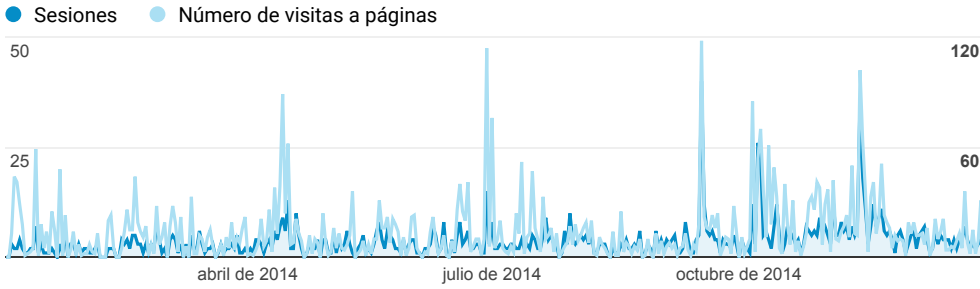

Informe Anual

1 ene. 2014 - 31 dic. 2014

 **Todos los usuarios**
 100,00 % Sesiones

Visitas diarias

Sist. Operativo del visitante

■ Windows
 ■ Android
 ■ iOS
 ■ Macintosh
 ■ Linux
 ■ Otras

Visitas totales a nuestra web

1.376
 % del total: 100,00 % (1.376)

Promedio de páginas/visita

3,76
 Media de la vista: 3,76 (0,00 %)

Promedio de tiempo en el sitio

00:03:03
 Media de la vista: 00:03:03 (0,00 %)

Día con más visitas - 17 Sept 2014

40
 % del total: 2,91 % (1.376)

Meses con más visitas - Top 5

Mes del año	Sesiones
11	235
10	183
09	149
12	117
04	111