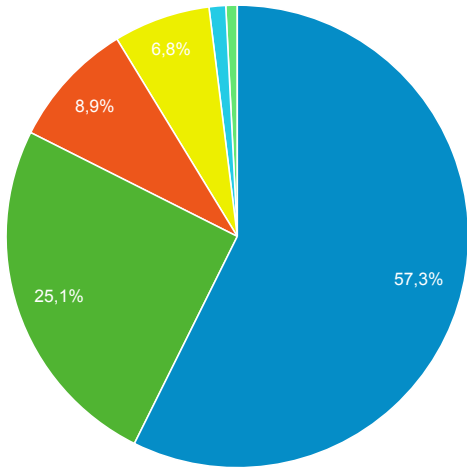

Informe Anual

1 ene. 2014 - 31 dic. 2014

 **Todos los usuarios**
 100,00 % Sesiones

Visitas diarias

Sist. Operativo del visitante

■ Windows
 ■ Android
 ■ iOS
 ■ Macintosh
 ■ Linux
 ■ Otras

Visitas totales a nuestra web

1.376
 % del total: 100,00 % (1.376)

Promedio de páginas/visita

3,76
 Media de la vista: 3,76 (0,00 %)

Promedio de tiempo en el sitio

00:03:03
 Media de la vista: 00:03:03 (0,00 %)

Día con más visitas - 17 Sept 2014

40
 % del total: 2,91 % (1.376)

Meses con más visitas - Top 5

Mes del año	Sesiones
11	235
10	183
09	149
12	117
04	111