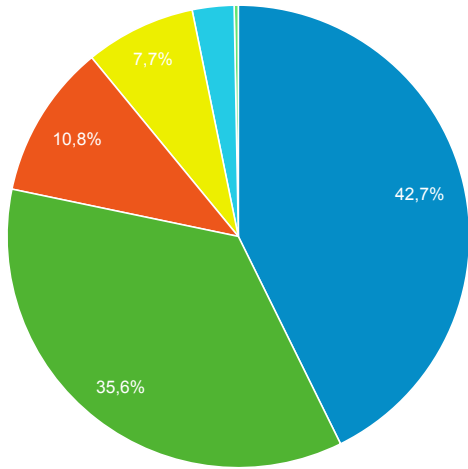

Informe Anual

1 ene. 2013 - 31 dic. 2013

 **Todos los usuarios**
 100,00 % Sesiones

Visitas diarias

Sist. Operativo del visitante

■ Windows ■ Macintosh ■ Android ■ iOS ■ Linux ■ Otras

Visitas totales a nuestra web

686
 % del total: 100,00 % (686)

Promedio de páginas/visita

4,48
 Media de la vista: 4,48 (0,00 %)

Promedio de tiempo en el sitio

00:06:56
 Media de la vista: 00:06:56 (0,00 %)

Día con más visitas - 19 Oct 2013

18
 % del total: 2,62 % (686)

Meses con más visitas - Top 5

Mes del año	Sesiones
10	102
03	80
12	72
11	63
02	61