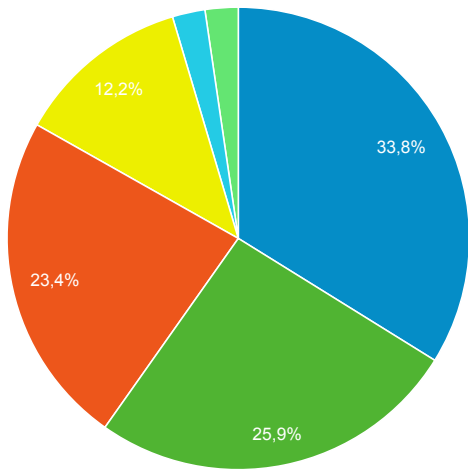

**Informe Anual**

1 ene. 2016 - 31 dic. 2016

 **Todos los usuarios**  
 100,00 % Sesiones

**Visitas diarias**

**Sist. Operativo del visitante**

■ Android ■ Windows ■ Macintosh ■ iOS ■ Linux ■ Otras

**Visitas totales a nuestra web**

**3.762**  
 % del total: 100,00 % (3.762)

**Promedio de páginas/visita**

**2,97**  
 Media de la vista: 2,97 (0,00 %)

**Promedio de tiempo en el sitio**

**00:01:48**  
 Media de la vista: 00:01:48 (0,00 %)

**Día con más visitas - 10 Feb 2016**

**62**  
 % del total: 1,65 % (3.762)

**Meses con más visitas - Top 5**

Mes del año	Sesiones
12	431
05	419
03	417
06	380
11	378