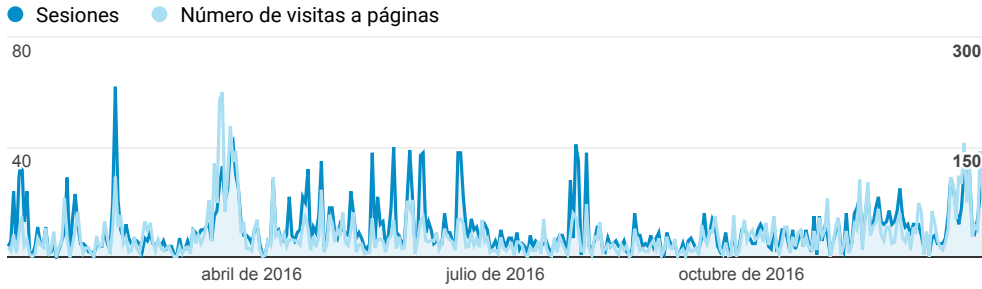

**Informe Anual**

1 ene. 2016 - 31 dic. 2016

 **Todos los usuarios**  
 100,00 % Sesiones

**Visitas diarias**

**Sist. Operativo del visitante**

■ Android ■ Windows ■ Macintosh ■ iOS ■ Linux ■ Otras

**Visitas totales a nuestra web**

**3.762**  
 % del total: 100,00 % (3.762)

**Promedio de páginas/visita**

**2,97**  
 Media de la vista: 2,97 (0,00 %)

**Promedio de tiempo en el sitio**

**00:01:48**  
 Media de la vista: 00:01:48 (0,00 %)

**Día con más visitas - 10 Feb 2016**

**62**  
 % del total: 1,65 % (3.762)

**Meses con más visitas - Top 5**

Mes del año	Sesiones
12	431
05	419
03	417
06	380
11	378