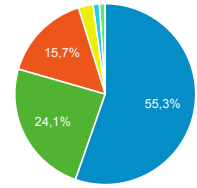

Informe Anual

1 ene 2019 - 31 dic 2019

Todos los usuarios
100,00 % Sesiones

Visitas diarias

Tipo de dispositivo del visitante

mobile desktop tablet

Visitas (sesiones) totales

| Año | Sesiones | Páginas/sesión |
|------|----------|----------------|
| 2019 | 2.376 | 2,74 |

Sistema Operativo del visitante

Android Windows iOS
Macintosh Linux Otras

Promedio de tiempo en el sitio

00:01:56

Media de la vista: 00:01:56 (0,00 %)

Top 5 - Visitas (sesiones)/Mes

| Mes del año | Sesiones |
|-------------|----------|
| 12 | 311 |
| 04 | 307 |
| 05 | 216 |
| 09 | 210 |
| 10 | 198 |