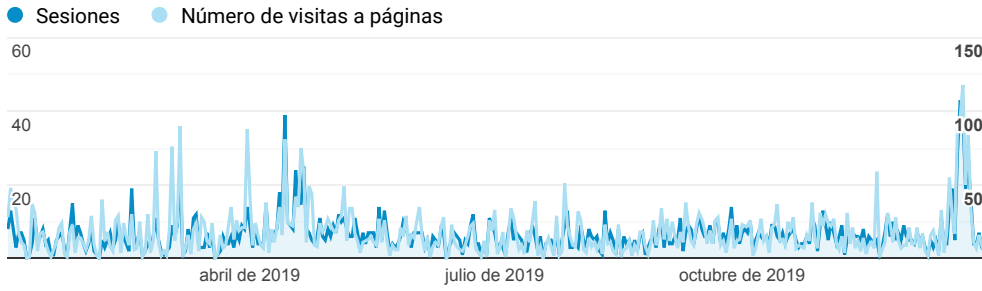

Informe Anual

1 ene 2019 - 31 dic 2019

Todos los usuarios
100,00 % Sesiones

Visitas diarias

Tipo de dispositivo del visitante

mobile desktop tablet

Visitas (sesiones) totales

| Año | Sesiones | Páginas/sesión |
|------|----------|----------------|
| 2019 | 2.376 | 2,74 |

Sistema Operativo del visitante

Android Windows iOS
Macintosh Linux Otras

Promedio de tiempo en el sitio

00:01:56

Media de la vista: 00:01:56 (0,00 %)

Top 5 - Visitas (sesiones)/Mes

| Mes del año | Sesiones |
|-------------|----------|
| 12 | 311 |
| 04 | 307 |
| 05 | 216 |
| 09 | 210 |
| 10 | 198 |