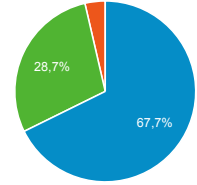

Informe Anual

1 ene 2019 - 31 dic 2019

Todos los usuarios
100,00 % Sesiones

Visitas diarias

Tipo de dispositivo del visitante

mobile desktop tablet

Visitas (sesiones) totales

| Año | Sesiones | Páginas/sesión |
|------|----------|----------------|
| 2019 | 2.376 | 2,74 |

Sistema Operativo del visitante

Android Windows iOS
Macintosh Linux Otras

Promedio de tiempo en el sitio

00:01:56

Media de la vista: 00:01:56 (0,00 %)

Top 5 - Visitas (sesiones)/Mes

| Mes del año | Sesiones |
|-------------|----------|
| 12 | 311 |
| 04 | 307 |
| 05 | 216 |
| 09 | 210 |
| 10 | 198 |